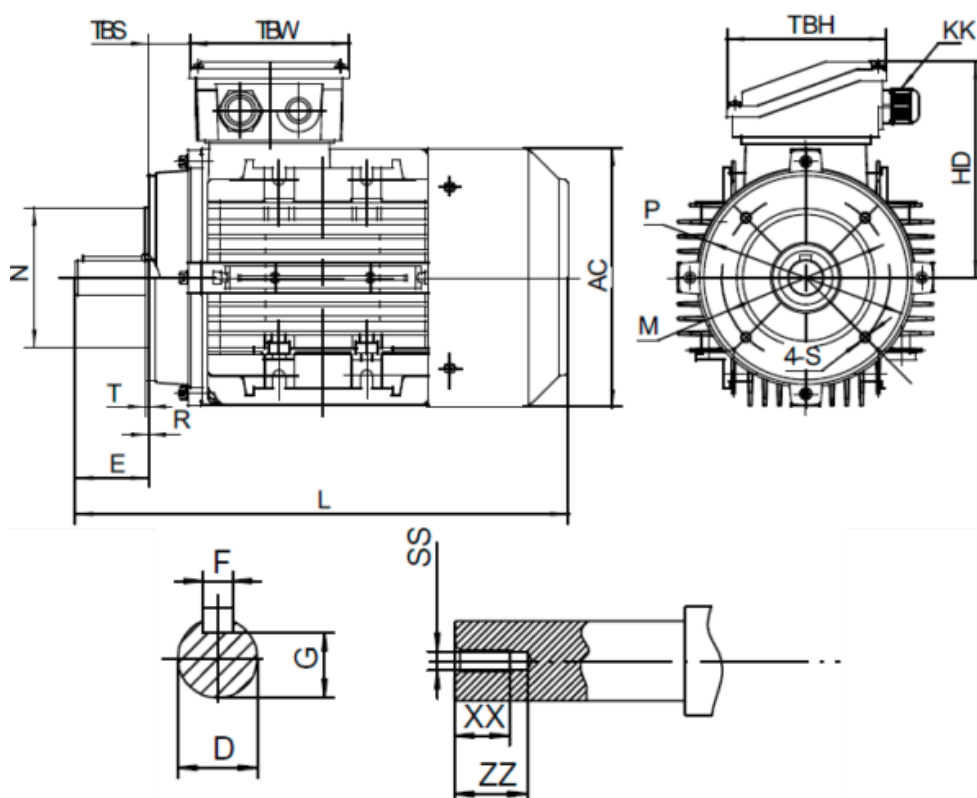

Varenummer: 25180011061540

Beskrivelse: Kleedrive T3A 90L-6 1.1kw 900 o/min UL/CSA  
3x230/400V 50 HZ IP55 B14 Eff=81%

## Mål

AA = 176	L = 313/338	TBH = 109
AC = Ø177	M = Ø115	TBS = 28.5
AD = 235	N = Ø95	TBW = 109
D = Ø24	P = Ø140	XX = 19
E = 50	R = 0	ZZ = 25
F = 8	S = M8	
G = 20	SS = M8	
HD = 145	T = 3	